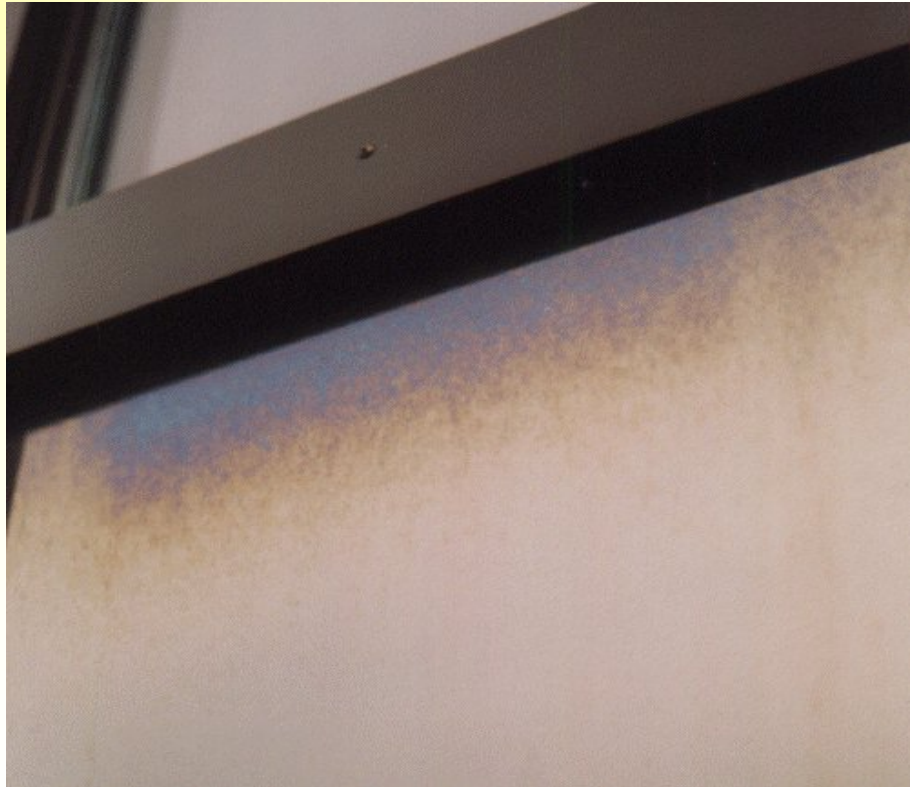

Immissionsbelastungen, Rückstände aus der Unterhaltsreinigung, Metall- und Korrosionsbestandteile, Ionenaustausch zwischen Glasflächen und Metallkonstruktion beeinträchtigen negativ das äußere Erscheinungsbild kostbarer Fassadenflächen.

BSSK Oberflächentechnik Innovative Bauernhaltung

Glanzlose und unansehnliche Fassade metallisch
bedampfter Glasflächen vor der Sanierung

BSSK Oberflächentechnik

Innovative Bauernhaltung

Detailaufnahme mit deutlich sichtbaren, bunten Verfärbungen.

Eine Glasoberfläche besteht, mikroskopisch ersichtlich, aus Spitzen und Krater in denen sich Verschmutzungen ablagern. (Abb. 1)

Mit dem BSSK Glas-Sanierungssystem werden die vorhandenen Ablagerungen entfernt, ohne die zarte und sehr dünne reflektierende Schicht (0,04 Mikron) zu beschädigen. (Abb. 2)