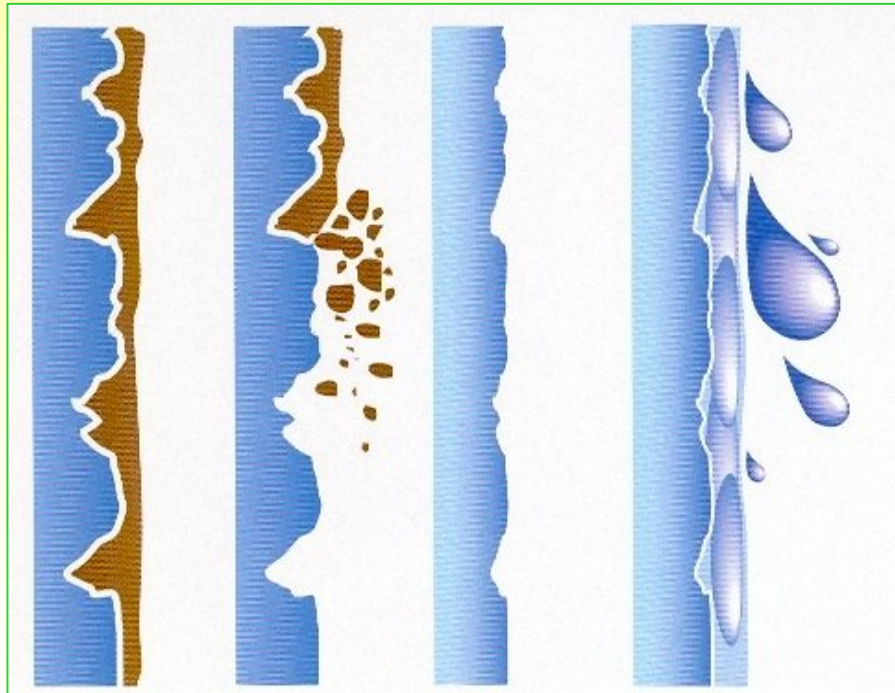

BSSK Oberflächentechnik

Innovative Bauernhaltung

1

2

3

4

Fassaden-Glasoberfläche
(vergrößerte Darstellung)

Eine Glasoberfläche besteht, mikroskopisch ersichtlich, aus Spitzen und Krater in denen sich Verschmutzungen ablagern. (Abb. 1)

Mit dem BSSK Glas-Sanierungssystem werden die vorhandenen Ablagerungen entfernt, ohne die zarte und sehr dünne reflektierende Schicht (0,04 Mikron) zu beschädigen. (Abb. 2)