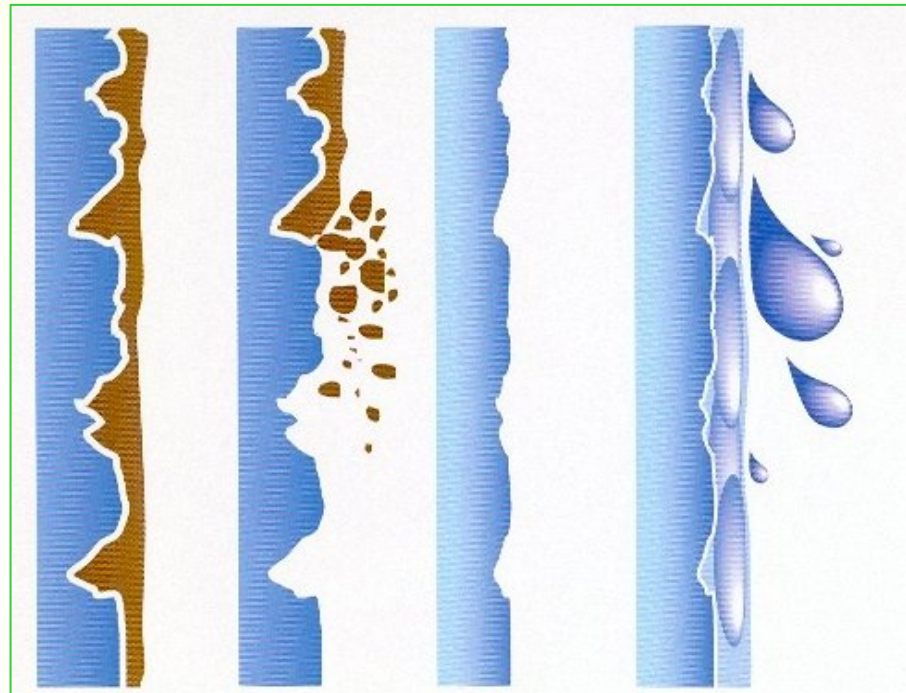

BSSK Oberflächentechnik Innovative Bauerhaltung

Mit dem BSSK Glas-Sanierungssystem werden die Spitzen geglättet und gleichzeitig die Krater ausgefüllt, (Abb.3)

die Oberfläche erhält eine schützende Konservierung zur langfristigen Erhaltung der sanierten Glasflächen. (Abb.4)

1

2

3

4

Fassaden-Glasoberfläche
(vergrößerte Darstellung)